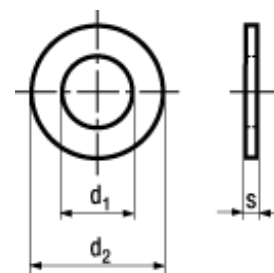

DIN 125 A

ISO 7089

200 HV

Standard withdrawn

BN 343

Special flat washers

without chamfer, for screws up to property class 8.8

Steel 200 HV

zinc plated blue

- ~UNI 6592
- ~CSN 021702

Article#		d ₁	d ₂	s
3646077	M3	3,2	7	0,5
3646078	M4	4,3	9	0,8
1077821	M5	5,3	10	1
1606085	M6	6,4	12	1,6
1606123	M8	8,4	16	1,6
1952021	M10	10,5	20	2
1077872	M12	13	24	2,5
1078917	M14	15	28	2,5
1080318	M16	17	30	3
1080326	M18	19	34	3
1080334	M20	21	37	3
5401498	M24	25	44	4