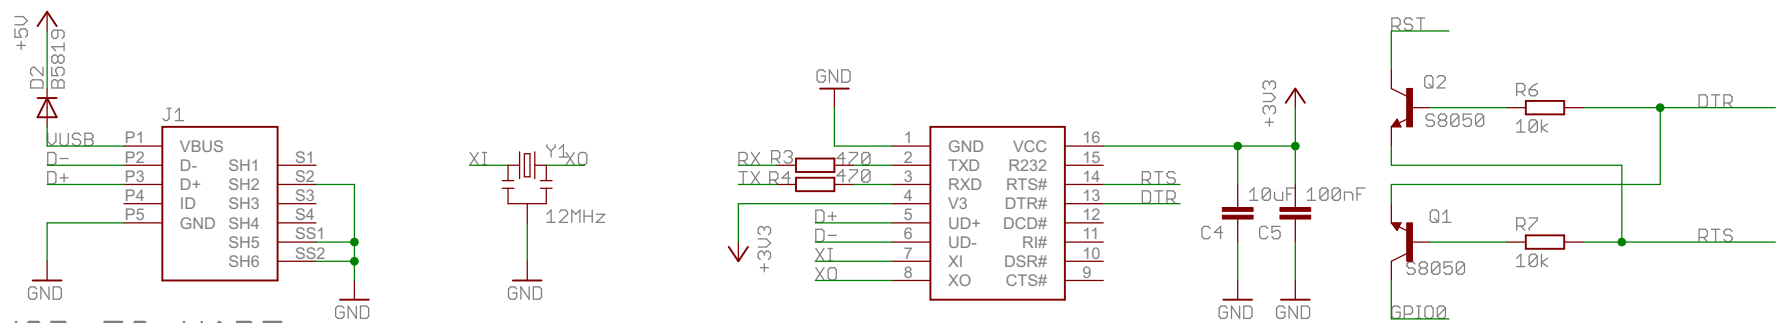

WeMos.cc
D1 mini

2015-11-18

ESP-12E

USB TO UART